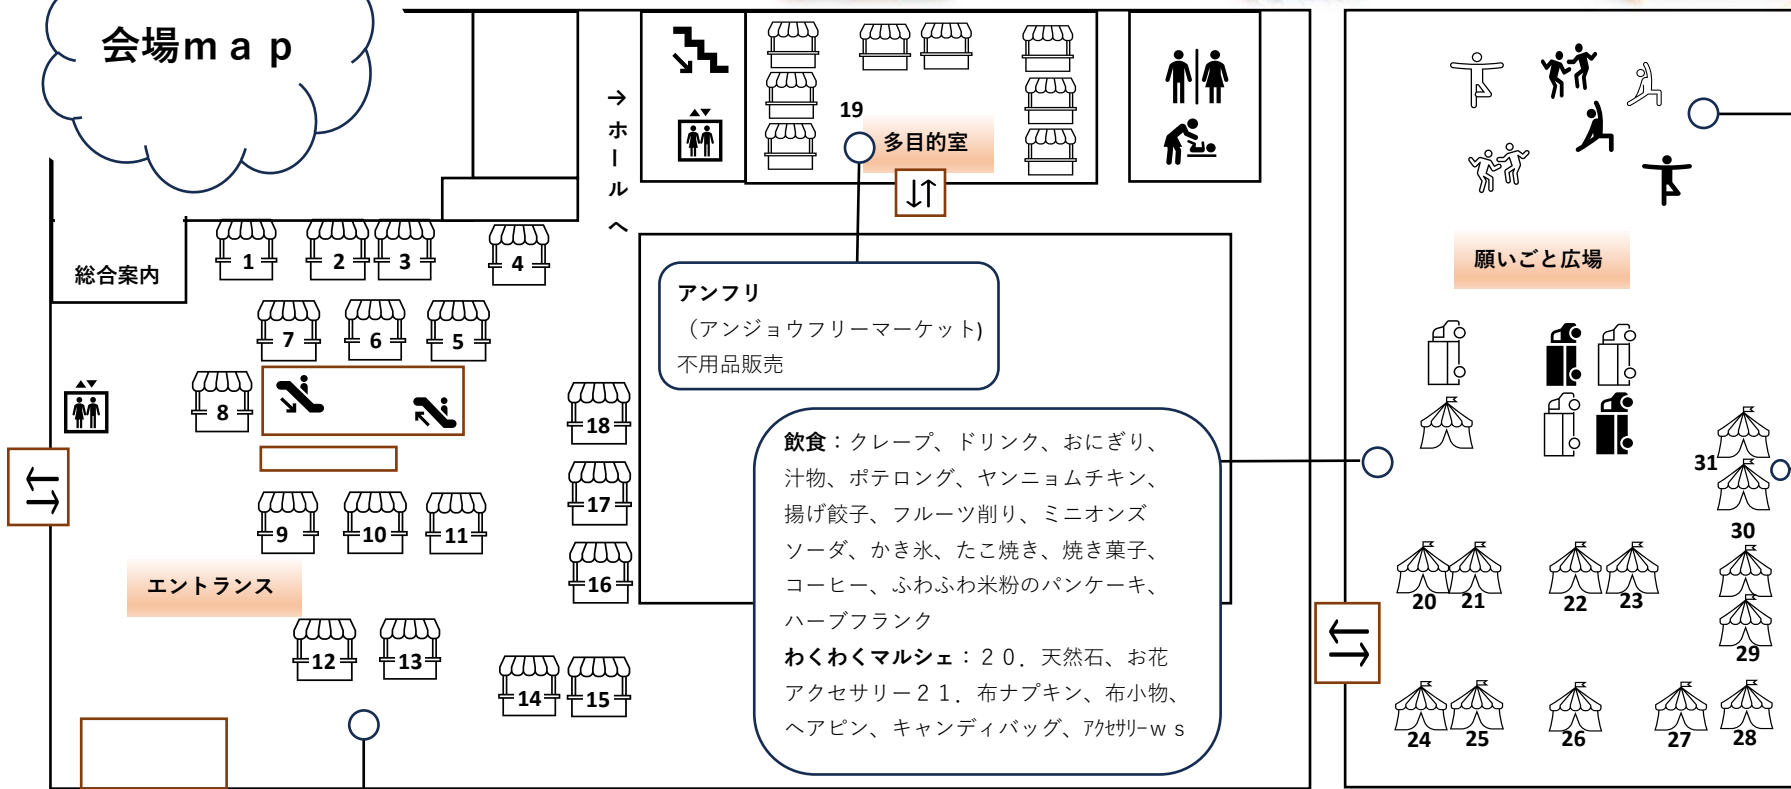

会場map

体験：夏だ！水鉄砲だ！

外で思い切り遊んで、ココロとカラダを元気にしよう！

【スタート時間】

- ①10:15、②11:15
- ③13:15、④14:15

【受付時間】

スタート時間の15分前

【定員】各15名程度

【持ち物】あれば水鉄砲
(大きいものは禁止する場合があります)

わくわくマルシェ：

31. こども屋台
楽しいゲームが並びます
こどもも大人も夏休みの思い出に Let's enjoy !

わくわくワークショップ：1. キッズネイル体験 2. シャカシャカほうせきばこ作り 3. イヤリング、ブレスレット作り
4. 手形足型アート体験 5. 宝箱づくり 6. 万華鏡作り、ウッドビーズアクセサリ作り 7. プラバンで立体昆虫作り
8. カプセルキーホルダー作り 9. ぼんぼんアート、ストームグラス 10. デコパフェ、くし、キーホルダー作り
11. A | 姿勢チェック体験 12. カラーサンドアート作り 13. エステティシャンお仕事体験、お肌診断、ハンドトリートメント体験、
ピンゴ大会 14. キラキラドーム作り 15. ハーバリウム作り 16. イニシャルキーホルダー、ワイヤーリングキーホルダー
17. 韓国スライム作り 18. 消しゴムはんこでトートバッグ

わくわくマルシェ：22. バッグ他布小物
23. アクセサリー 24. アクセサリー
25. 布小物、布バッグ、ポーチ 26. 千本引き
27. レジン、キッズws、キーホルダー
28. アロマワーク、バスボム他
29. ヒンメリ飾りws 30. バランスボール体験

出店者情報