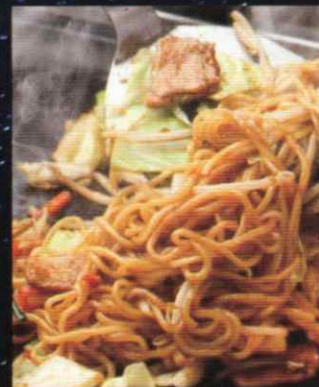

昔の活気を取り戻そう！！
新たな街おこし企画

アンフォーレ横丁

毎週金曜日 OPEN 15:00 ▶ CLOSE 20:00

※お休みはアンフォーレ イベント情報をご確認ください。

毎週金曜日はアンフォーレで
盛り上がるろう！！

●アンフォーレ横丁
場所：アンフォーレ 願いごと広場
住所：愛知県安城市御幸本町504-1
●連絡先
パインフェスタ実行委員会
小川 博 090-4259-1820